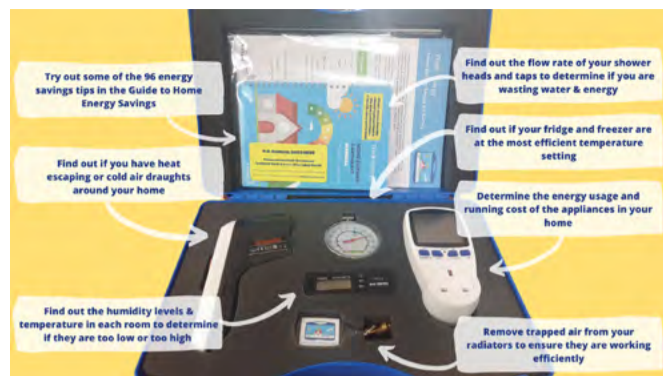

Leabharlanna agus na hEalaíona

Trealamh Coigilte Fuinnimh sa Bhaile

Tá méadú déanta againn le déanaí ar líon na bhFearas Coigiltis Fuinnimh sa Bhaile atá ar fáil le fáil ar iasacht ó gach leabharlann dlr. Tá cúig uirlis coigilte fuinnimh praiticiúla sna fearais seo ionas gur féidir leat mion-iniúchadh fuinnimh a dhéanamh ar do theach agus na réimsí is éasca agus

is tábhachtaí a aimsiú chun fuinneamh a shábháil. Trí úsáid a bhaint as an bhFearas cuideofar leat réimsí fadhbanna a d'fhéadfadh a bheith ann a aithint, amhail ballaí agus fearais atá inslithe go dona agus a bhfuil billí leictreachais á dtiomáint acu.

Más spéis leat ceann de na fearais seo a fháil ar iasacht, déan teagmháil le do Leabharlann áitiúil dlr. Cuirtear na Fearais ar fáil i gcomhpháirtíocht le CODEMA.

Féile Scéalaíochta Fadó Fadó

Bí linn mí Dheireadh Fómhair seo don fhéile úrnua scéalaíochta, ag seachadadh roinnt de na scéalaithe is fearr in Éirinn do dhaoine fásta, do dhaoine óga agus do ranganna scoile. Tá an chéad bhliain seo dírithe go mór ar scéalaíocht thraidisiúnta na hÉireann le hamhránaithe ó gach cearn d'Éirinn, lena n-áirítear: Liz Weir, Nuala Hayes, Maria Gillen, Orla Mc Govern, Máirín Mhic Lochlainn agus go leor eile.

Mairfidh an Fhéile ó Dé Sathairn 22ú go dtí Dé hAoine 28ú Deireadh Fómhair, tá sonraí uile na n-imeachtaí agus gach eolas faoi áirithintí le fáil ar ár suíomh gréasáin.