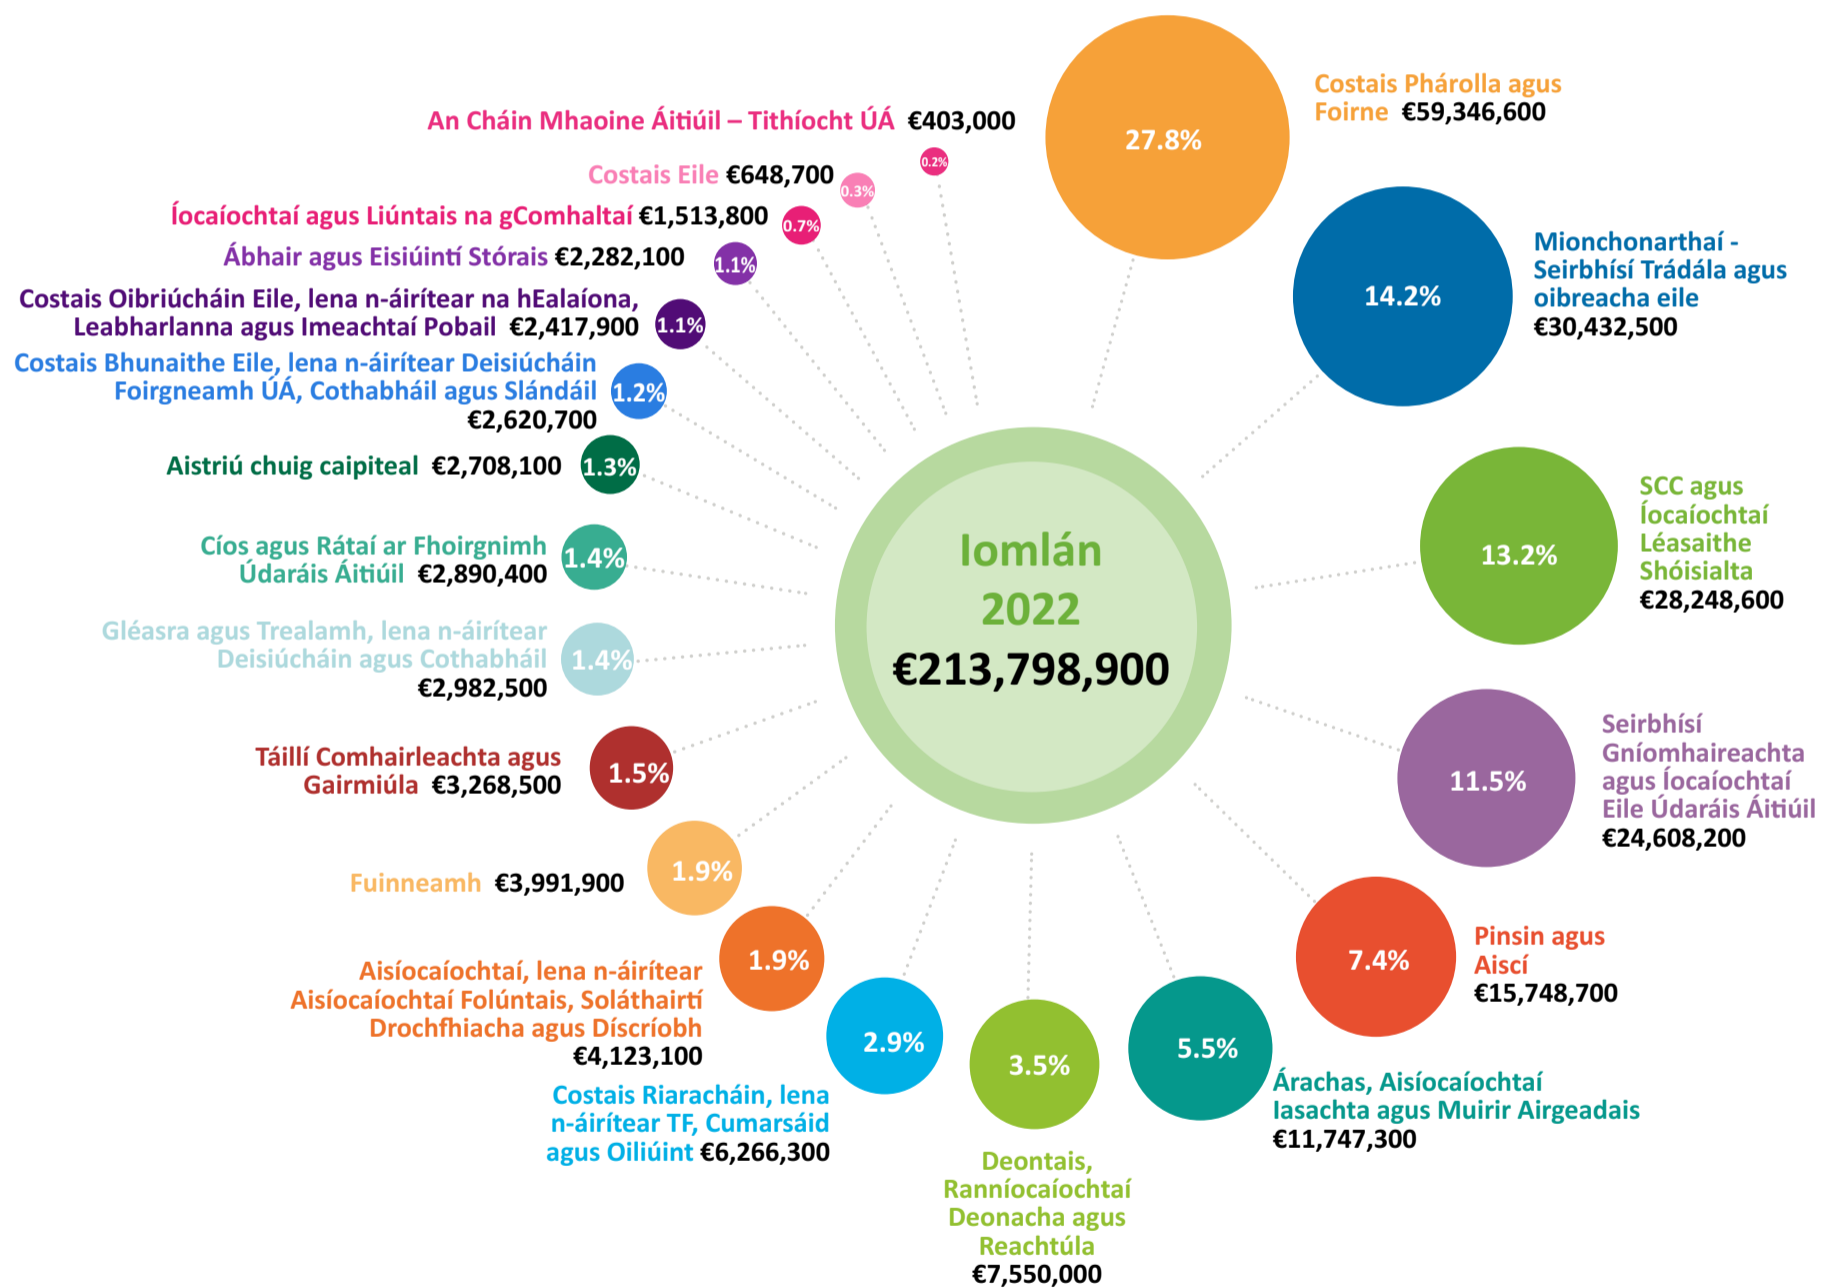

Catagóirí Caiteachais 2022