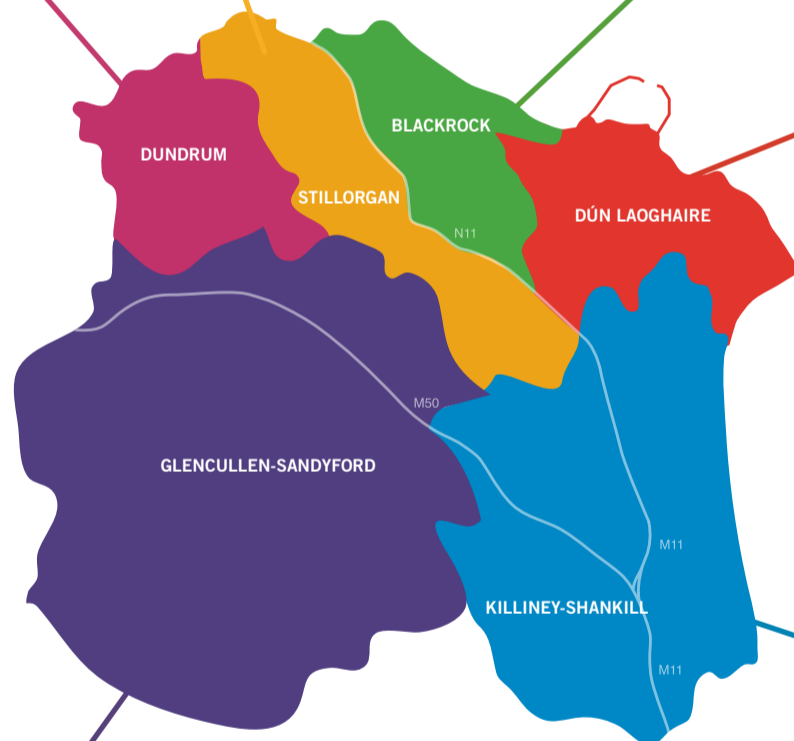

An CLR **SEAN McLOUGHLIN** NSP
49A Céide an Átha Leathain,
Baile an tSaoir, Baile Átha Cliath 16

An CLR **PETER O'BRIEN** LO
23 Plásóga Cluain Ard,
Dún Droma, D16 KT53

An CLR **JIM O'LEARY** FG
48 Gleann na Páirce,
Bóthar Áth an Ghainimh, Dún Droma

FÓN PÓCA: 085 120 2121
RÍOMHPHOST: mhanafin@cllr.dlrco.ie

RÍOMHPHOST: mdockrell@cllr.dlrco.ie

FÓN PÓCA: 087 908 1058
RÍOMHPHOST: sofaolain@cllr.dlrco.ie

FÓN PÓCA: 0872041559
RÍOMHPHOST: mfanning@cllr.dlrco.ie

DÚN LAOGHAIRE

FÓN PÓCA: 086 461 1626
RÍOMHPHOST: mfayne@cllr.dlrco.ie

FÓN PÓCA: 087 790 5555
RÍOMHPHOST: lhall@cllr.dlrco.ie

FÓN PÓCA: 087 373 2518
RÍOMHPHOST: tkivlehan@cllr.dlrco.ie

FÓN PÓCA: 086 380 5793
RÍOMHPHOST: mhalpin@cllr.dlrco.ie

FÓN PÓCA: 087 313 8815
RÍOMHPHOST: jmoylan@cllr.dlrco.ie

AN LEAS-CHATHAÍREACH
FÓN PÓCA: 087 270 7745
RÍOMHPHOST: jconnell@cllr.dlrco.ie

FÓN PÓCA: 087 247 3448
RÍOMHPHOST: dquinn@cllr.dlrco.ie

CILL INÍON LÉINÍN-SEANCHILL

FÓN PÓCA: 087 109 4032
RÍOMHPHOST: mclark@cllr.dlrco.ie

FÓN PÓCA: 086 813 1456
RÍOMHPHOST: jgildea@cllr.dlrco.ie

FÓN PÓCA: 086 781 4523
RÍOMHPHOST: hlewis@cllr.dlrco.ie

FÓN PÓCA: 087 104 3210
RÍOMHPHOST: fmcnamara@cllr.dlrco.ie

FÓN PÓCA: 086 278 5609
RÍOMHPHOST: denisoc@cllr.dlrco.ie

FÓN PÓCA: 087 386 1048
RÍOMHPHOST: unapower@cllr.dlrco.ie

FÓN PÓCA: 086 383 5051
RÍOMHPHOST: carriesmyth@cllr.dlrco.ie

GLEANN CUILINN-ÁTH AN GHAINIMH

FÓN PÓCA: 086 818 6718
RÍOMHPHOST: lmccarthy@cllr.dlrco.ie

FÓN PÓCA: 086 781 4515
RÍOMHPHOST: tmurphy@cllr.dlrco.ie

FÓN PÓCA: 086 461 1634
RÍOMHPHOST: pkinsella@cllr.dlrco.ie

FÓN PÓCA: 087 606 5648
RÍOMHPHOST: oconnor@cllr.dlrco.ie

FÓN PÓCA: 086 031 3448
RÍOMHPHOST: kahmed@cllr.dlrco.ie

FÓN PÓCA: 087 715 2786
RÍOMHPHOST: eblain@cllr.dlrco.ie

FÓN PÓCA: 086 020 1665
RÍOMHPHOST: mfleming@cllr.dlrco.ie