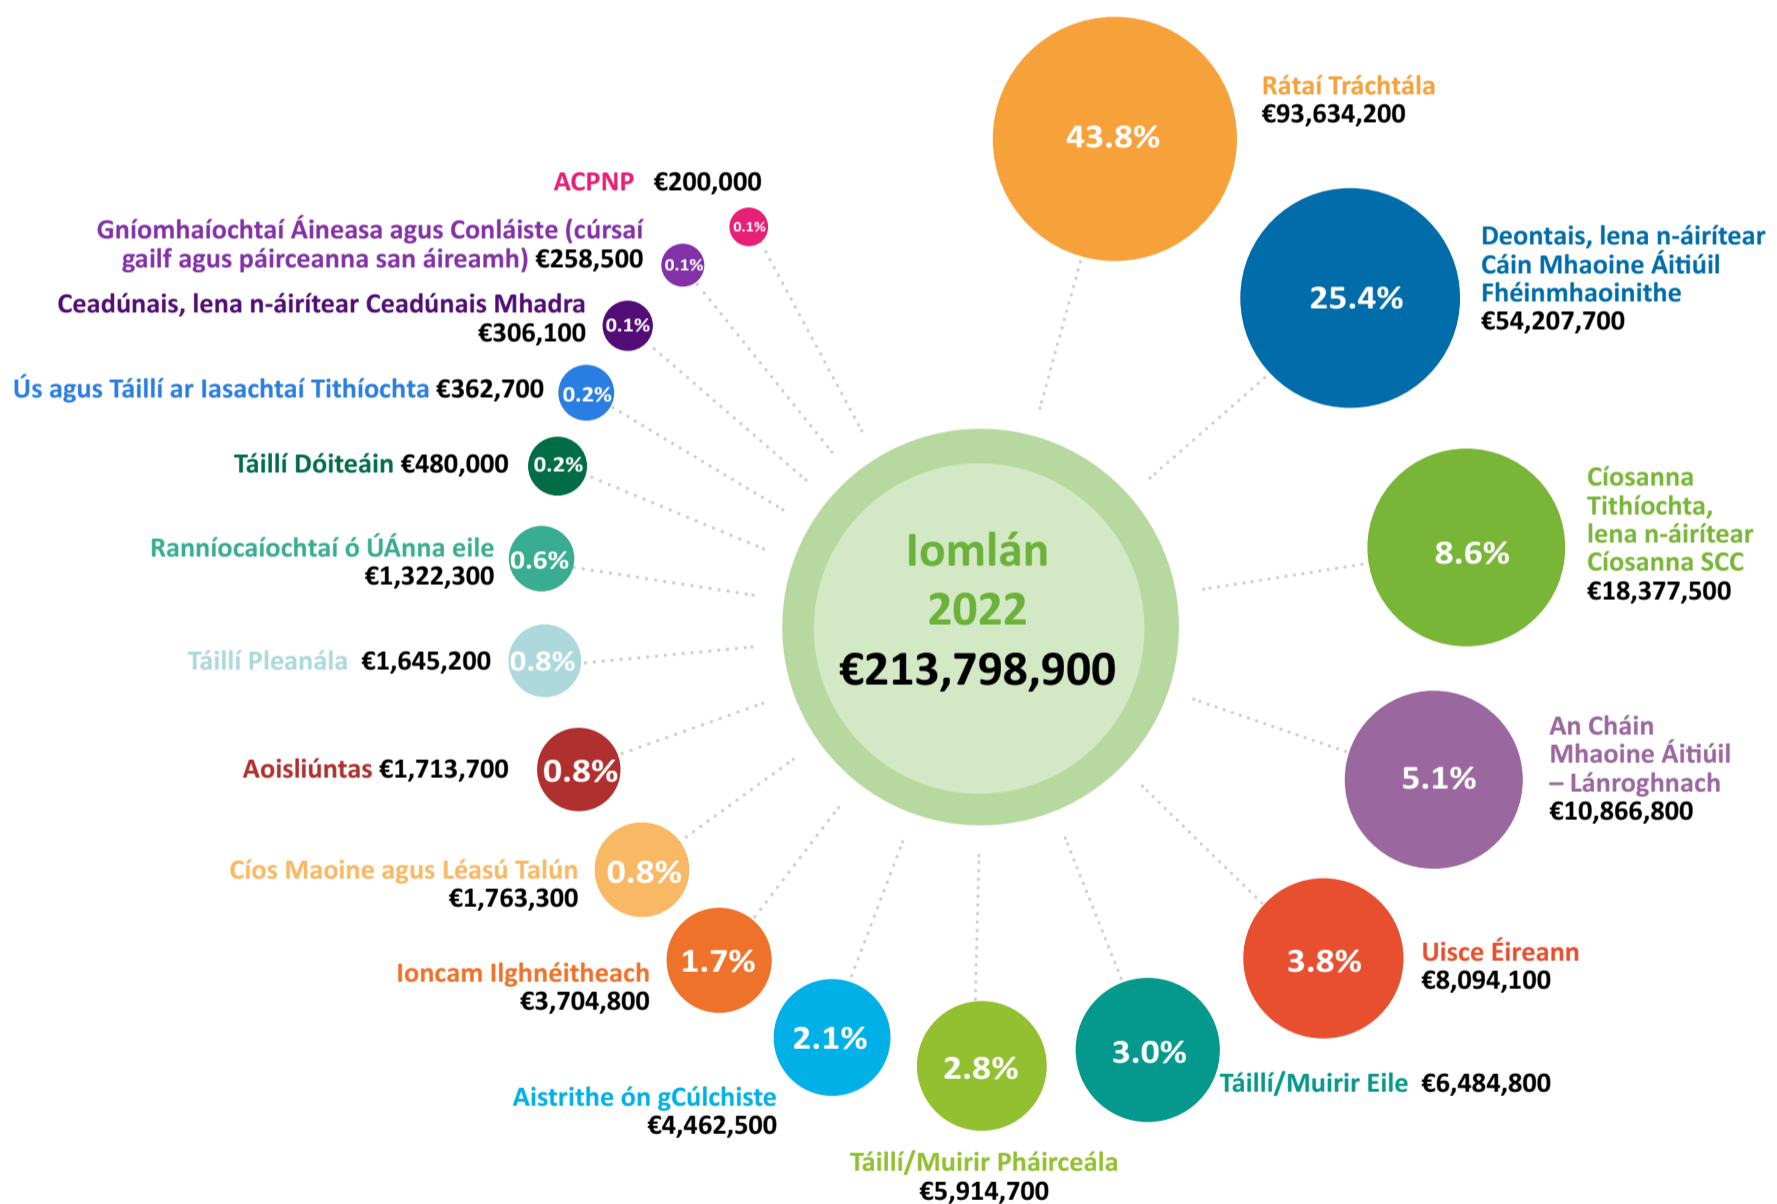

€1.8m

le haghaidh deontas oiriúnach do theaghligh príobháideacha

Deontais

€360k

do scéim itheacháin faoin aer

Catagóirí Caiteachais 2022

Catagóirí

Ioncaim 2022

CUID DE NA RÉIMSÍ ATÁ MAOINITHE AG

Bhuiséad 2022

€171k

de dheontais a dámhadh do 180 grúpa pobail

3

leithreas sa bhreis a bhfuil rochtain iomlán orthu

1,423

tocht bailithe le linn lá maithiúnais tochta