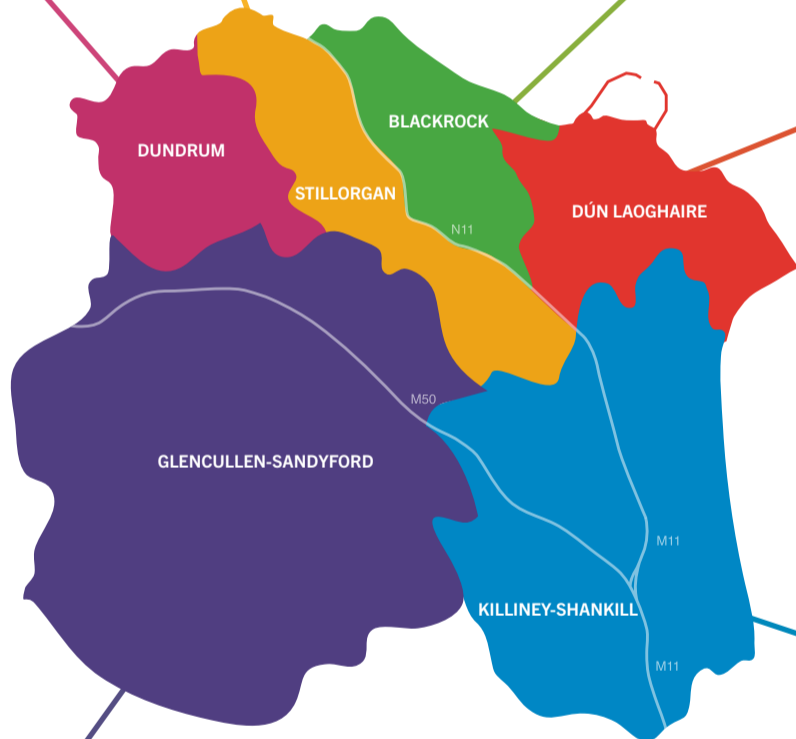

AN CHARRAIG DHUBH

- AN CLR **MARIE BAKER** FG
  38 Plásóg Avondale,
  An Charraig Dhubh
  FÓN PÓCA: 086 818 6704
  RÍOMHPHOST: mbaker@cllr.dlrcoco.ie
- An CLR **MAURICE DOCKRELL** FG
  f/ch Halla an Chontae dlr,
  Dún Laoghaire
  FÓN PÓCA: 087 179 3679
  RÍOMHPHOST: mdockrell@cllr.dlrcoco.ie
- An CLR **DAN CARSON** FG
  f/ch Halla an Chontae dlr,
  Dún Laoghaire
  FÓN PÓCA: 087 344 5328
  RÍOMHPHOST: dcarson@cllr.dlrcoco.ie
- An CLR **CONOR DOWLING** CG
  f/ch Halla an Chontae dlr,
  Dún Laoghaire
  FÓN PÓCA: 087 100 1563
  RÍOMHPHOST: cdowling@cllr.dlrcoco.ie
- An CLR **MICHAEL CLARK** FF
  Oifig Fhianna Fáil,
  f/ch Halla an Chontae dlr,
  Dún Laoghaire
  FÓN PÓCA: 087 109 4032
  RÍOMHPHOST: mclark@cllr.dlrcoco.ie
- An CLR **MARTHA FANNING** LO
  23 Bóthar an Chlochair,
  An Charraig Dhubh, Co. Bhaile Átha Cliath
  FÓN PÓCA: 087 204 1559
  RÍOMHPHOST: mfanning@cllr.dlrcoco.ie

DÚN LAOGHAIRE

- An CLR **MELISA HALPIN** PSB
  f/ch 13 Sráid Sheoirse Íochtarach,
  Dún Laoghaire
  FÓN PÓCA: 086 380 5793
  RÍOMHPHOST: mhalpin@cllr.dlrcoco.ie
- An CLR **JP DURKAN** FG
  f/ch Halla an Chontae dlr,
  Dún Laoghaire
  FÓN PÓCA: 087 345 1452
  RÍOMHPHOST: jpdurkan@cllr.dlrcoco.ie
- An CLR **THOMAS JOSEPH** LO
  f/ch Halla an Chontae dlr,
  Dún Laoghaire
  FÓN PÓCA: 087 905 9621
  RÍOMHPHOST: tjoseph@cllr.dlrcoco.ie
- An CLR **MARY FAYNE** FG
  Cúl Méine, Bóthar Chuas an
  Ghainimh, Cuas an Ghainimh, Co.
  Bhaile Átha Cliath
  FÓN PÓCA: 086 461 1626
  RÍOMHPHOST: mfayne@cllr.dlrcoco.ie
- An CLR **TOM KIVLEHAN** CG
  f/ch Halla an Chontae dlr,
  Dún Laoghaire
  FÓN PÓCA: 087 373 2518
  RÍOMHPHOST: tkivlehan@cllr.dlrcoco.ie
- AN CLR **LORRAINE HALL** FG
  f/ch Halla an Chontae dlr,
  Dún Laoghaire
  FÓN PÓCA: 087 790 5555
  RÍOMHPHOST: lhall@cllr.dlrcoco.ie
- An CLR **JUSTIN MOYLAN** FF
  f/ch Halla an Chontae dlr,
  Dún Laoghaire
  FÓN PÓCA: 087 313 8815
  RÍOMHPHOST: jmoylan@cllr.dlrcoco.ie

CILL INÍON LÉINÍN-SEANCHILL

- An CLR **FRANK MCNAMARA** FG
  f/ch Halla an Chontae dlr,
  Dún Laoghaire
  FÓN PÓCA: 087 104 3210
  RÍOMHPHOST: fmcnamara@cllr.dlrcoco.ie
- An CLR **JACQUELINE BURKE** FG
  f/ch Halla an Chontae dlr,
  Dún Laoghaire
  FÓN PÓCA: 087 344 1330
  RÍOMHPHOST: jburke@cllr.dlrcoco.ie
- AN CLR **DAVE O'KEEFE** PSB
  f/ch Halla an Chontae dlr,
  Dún Laoghaire
  FÓN PÓCA: 087 414 3127
  RÍOMHPHOST: dokeefe@cllr.dlrcoco.ie
- An CLR **JIM GILDEA** FG
  Mullach na Sí,
  Bóthar Bhré, Seanchill
  FÓN PÓCA: 086 813 1456
  RÍOMHPHOST: jgildea@cllr.dlrcoco.ie
- AN CLR **LAUREN TUITE** CG
  f/ch Halla an Chontae dlr,
  Dún Laoghaire
  FÓN PÓCA: 087 788 1348
  RÍOMHPHOST: ltuite@cllr.dlrcoco.ie
- An CLR **HUGH LEWIS** NSP
  f/ch Halla an Chontae dlr,
  Dún Laoghaire
  FÓN PÓCA: 086 781 4523
  RÍOMHPHOST: hlewis@cllr.dlrcoco.ie
- AN CLR **CARRIE SMYTH** LO
  Inislachan, Bóthar Ghort na
  Mara, Cill Iníon Léinín
  FÓN PÓCA: 086 383 5051
  RÍOMHPHOST: carriesmyth@cllr.dlrcoco.ie

GLEANN CUILINN-ÁTH AN GHAINIMH

- An CLR **KAZI AHMED** FG
  AN LEAS-CHATHAOIRLEACH
  f/ch Halla an Chontae dlr,
  Dún Laoghaire
  FÓN PÓCA: 086 031 3448
  RÍOMHPHOST: kahmed@cllr.dlrcoco.ie
- An CLR **KEVIN DALY** NSP
  f/ch Halla an Chontae dlr,
  Dún Laoghaire
  FÓN PÓCA: 086 461 1081
  RÍOMHPHOST: kdaly@cllr.dlrcoco.ie
- An CLR **MICHAEL FLEMING** NSP
  6 Lána na Céime,
  Sráidbhaile na Céime
  FÓN PÓCA: 086 020 1665
  RÍOMHPHOST: mfleming@cllr.dlrcoco.ie
- AN CLR **TOM MURPHY** FF
  Tree Tops, Barr na Coille,
  Áth an Ghainimh
  FÓN PÓCA: 086 781 4515
  RÍOMHPHOST: tmurphy@cllr.dlrcoco.ie
- An CLR **PIERCE DARGAN** FG
  f/ch Halla an Chontae dlr,
  Dún Laoghaire
  FÓN PÓCA: 087 943 8729
  RÍOMHPHOST: pdargan@cllr.dlrcoco.ie
- AN CLR **LETTIE MCCARTHY** LO
  23 Arda Chill Ghobáin,
  An Chéim
  FÓN PÓCA: 086 818 6718
  RÍOMHPHOST: lmccarthy@cllr.dlrcoco.ie
- An CLR **OISÍN O'CONNOR** CG
  f/ch Halla an Chontae dlr,
  Dún Laoghaire
  FÓN PÓCA: 087 606 5648
  RÍOMHPHOST: oconnor@cllr.dlrcoco.ie