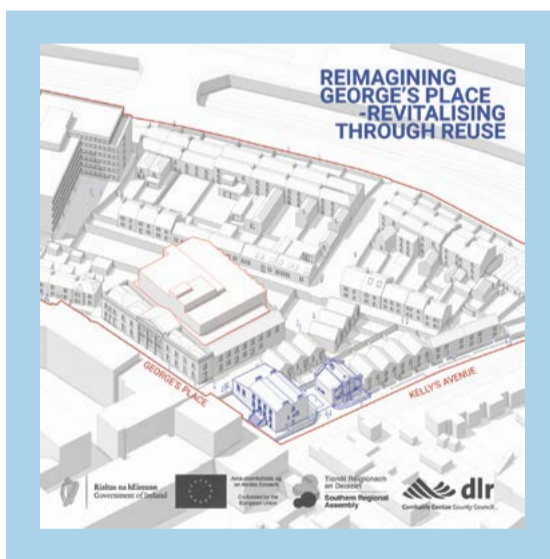

Eolas don Phobal

Open House Dublin, Féile Ailtireachta

I mbliana, tá féile ailtireachta Open House Dublin ina scáthán ar chathair agus ar chontae Bhaile Átha Cliath, ag tabhairt cuireadh duit díospóireacht a dhéanamh agus gach rud a fheiceann, a chloiseann agus a mhothaíonn tú a phlé. Ón gcuan go dtí an baile, bí páirteach ó 12-20 Deireadh Fómhair, turais, comhráite, taispeántais, cuairteanna stiúideo, ceardlanna agus go leor eile. Tá deiseanna ann rochtain a fháil ar ár dtimpeallacht thógtha agus daoine a thabhairt le chéile chun labhairt, foghlaim, éisteacht, taithí a fháil agus taitneamh a bhaint as an ailtireacht.

Go háitiúil, tá seans ann smaointe súgartha faoin aer a fhorbairt ag ceardlann in Ionad Pobail Samuel Beckett nó dul isteach ar thuras faoi stiúir ailtire timpeall Folcadáin Dhún Laoghaire, buaiteoir Ghradam Phoiblí an Athbheithnithe Ailtireachta (AR(AA)) 2024.

D'fhéadfá páirt a ghlacadh i gceann de shiúlóidí Chuan Dhún Laoghaire, an tob-thaispeántas sa dlr LexIcon agus páirt a ghlacadh i bplé Chuan Dhún Laoghaire. Taispeánfar san imeacht 'Bringing Back Homes - Creative and Sustainable Ways to Revitalise Old Buildings into a Home' ceithre shampla d'fhoirgnimh neamhshealbhaite atá athraithe go tithe nua.

Saol Nua a hlonanálú isteach i Seanfhoirgnimh

Tá imeacht saor in aisce á reáchtáil ag Comhairle Contae Dhún Laoghaire-Ráth an Dúin Dé Sathairn 19 Deireadh Fómhair, ina dtaispeánfar ceithre shampla d'fhoirgnimh neamhshealbhaite atá athraithe go tithe nua agus na dreasachtaí agus tacaíochtaí atá ar fáil. Tá an t-imeacht 'Bringing Back Homes - Creative and Sustainable Ways to Revitalise Old Buildings into a Home' mar chuid den fhéile ailtireachta Open House Dublin.