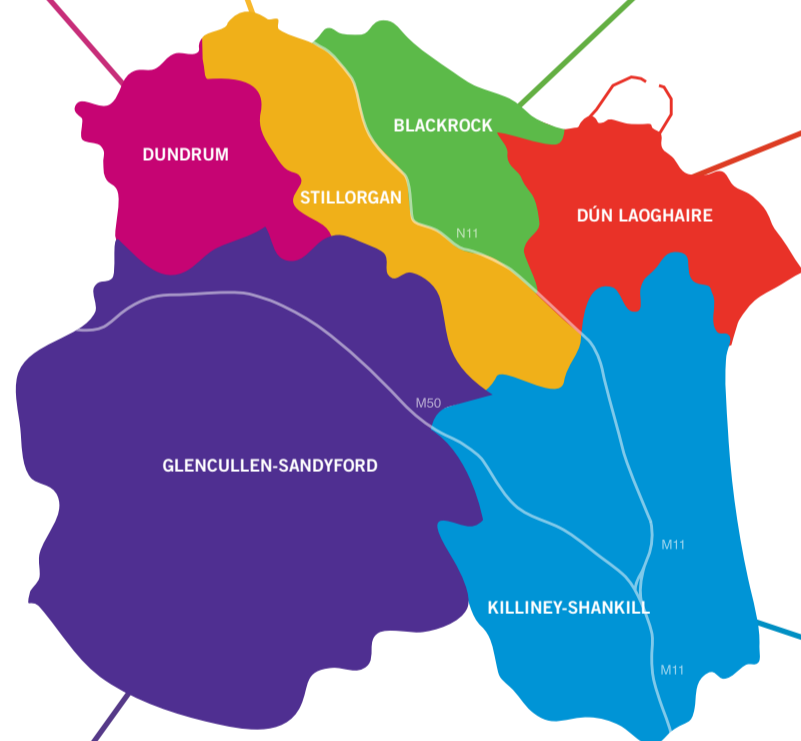

AN CLR **MAURICE DOCKRELL** FG
f/ch Halla an Chontae dlr, Dún Laoghaire
RÍOMHPHOST: mdockrell@cllr.dlrcoco.ie

AN CLR **SÉAFRA Ó FAOLÁIN** CG
AN LEAS CHATHAOIRLEACH
f/ch Halla an Chontae dlr, Dún Laoghaire
FÓN PÓCA: 087 908 1058
RÍOMHPHOST: sofaolain@cllr.dlrcoco.ie

AN CLR **MARTHA FANNING** LO
23 Bóthar an Chlochair, Dún Laoghaire
FÓN PÓCA: 0872041559
RÍOMHPHOST: mfanning@cllr.dlrcoco.ie

DÚN LAOGHAIRE

AN CLR **MARY FAYNE** FG
Cúl Méine, Bóthar Chuas an Ghainimh, Cuas an Ghainimh, Co. Bhaile Átha Cliath
FÓN PÓCA: 086 461 1626
RÍOMHPHOST: mfayne@cllr.dlrcoco.ie

AN CLR **LORRAINE HALL** FG
71 Ascaill Roseland, Cualanor, Dún Laoghaire
FÓN PÓCA: 087 790 5555
RÍOMHPHOST: lhall@cllr.dlrcoco.ie

AN CLR **TOM KIVLEHAN** CG
f/ch Halla an Chontae dlr, Dún Laoghaire
FÓN PÓCA: 087 373 2518
RÍOMHPHOST: tkivlehan@cllr.dlrcoco.ie

AN CLR **MELISA HALPIN** PRB
f/ch 13 Sráid Sheoirse Iochtarach, Dún Laoghaire
FÓN PÓCA: 086 380 5793
RÍOMHPHOST: mhalpin@cllr.dlrcoco.ie

AN CLR **JUSTIN MOYLAN** FF
f/ch Halla an Chontae dlr, Dún Laoghaire
FÓN PÓCA: 087 313 8815
RÍOMHPHOST: jmoylan@cllr.dlrcoco.ie

AN CLR **JULIET O'CONNELL** LO
59 Sráid Sheoirse Uachtarach, Dún Laoghaire
FÓN PÓCA: 087 270 7745
RÍOMHPHOST: joconnell@cllr.dlrcoco.ie

AN CLR **DAVE QUINN** DS
20 Ardán an Longfoirt Baile na Manach
FÓN PÓCA: 087 247 3448
RÍOMHPHOST: dqunn@cllr.dlrcoco.ie

GLEANN CUILINN-ÁTH AN GHAINIMH

AN CLR **KAZI AHMED** FG
Cnoc na Spideoige, Bóthar Áth an Ghainimh
FÓN PÓCA: 086 031 3448
RÍOMHPHOST: kahmed@cllr.dlrcoco.ie

AN CLR **EMMA BLAIN** FG
f/ch Halla an Chontae dlr, Dún Laoghaire
FÓN PÓCA: 087 715 2786
RÍOMHPHOST: eblain@cllr.dlrcoco.ie

AN CLR **MICHAEL FLEMING** NSP
6 Lána na Céime, Sráidbhaile na Céime
FÓN PÓCA: 086 020 1665
RÍOMHPHOST: mfleming@cllr.dlrcoco.ie

AN CLR **LETTIE MCCARTHY** LO
23 Arda Chill Ghobáin, An Chéim
FÓN PÓCA: 086 818 6718
RÍOMHPHOST: lmccarthy@cllr.dlrcoco.ie

AN CLR **LYNSEY MCGOVERN** NSP
f/ch Archview Physiotherapy Clinic
49 Bóthar Raghnaillach, Raghnaillach
FÓN PÓCA: 086 461 1634
RÍOMHPHOST: lmccgovern@cllr.dlrcoco.ie

AN CLR **TOM MURPHY** FF
Tree Tops, Barr na Coille, Áth an Ghainimh
FÓN PÓCA: 086 781 4515
RÍOMHPHOST: tmurphy@cllr.dlrcoco.ie

CLR. **FOLÚNTAS** CG
f/ch Halla an Chontae dlr, Dún Laoghaire

CILL INÍON LÉINÍN-SEANCHILL

AN CLR **MICHAEL CLARK** FF
Oifig Fhianna Fáil, f/ch Halla an Chontae dlr, Dún Laoghaire
FÓN PÓCA: 087 109 4032
RÍOMHPHOST: mclark@cllr.dlrcoco.ie

AN CLR **JIM GILDEA** FG
Mullach na Sí, Bóthar Bhré, Seanchill
FÓN PÓCA: 086 813 1456
RÍOMHPHOST: jgildea@cllr.dlrcoco.ie

AN CLR **HUGH LEWIS** PRB
179 Páirc Phlásóg na Fuinseoige, An Baile Breac
FÓN PÓCA: 086 781 4523
RÍOMHPHOST: hlewis@cllr.dlrcoco.ie

AN CLR **FRANK MCNAMARA** FG
f/ch Halla an Chontae dlr, Dún Laoghaire
FÓN PÓCA: 087 104 3210
RÍOMHPHOST: fmcnamara@cllr.dlrcoco.ie

AN CLR **DENIS O'CALLAGHAN** LO
49 Páirc Ráth Salach, Seanchill
FÓN PÓCA: 086 278 5609
RÍOMHPHOST: denisoc@cllr.dlrcoco.ie

AN CLR **UNA POWER** CG
AN CATHAOIRLEACH
f/ch Halla an Chontae dlr, Dún Laoghaire
FÓN PÓCA: 087 386 1048
RÍOMHPHOST: unapower@cllr.dlrcoco.ie

AN CLR **CARRIE SMYTH** LO
Inislachan, Bóthar Ghort na Mara, Cill Iníon Léinín
FÓN PÓCA: 086 383 5051
RÍOMHPHOST: carriesmyth@cllr.dlrcoco.ie