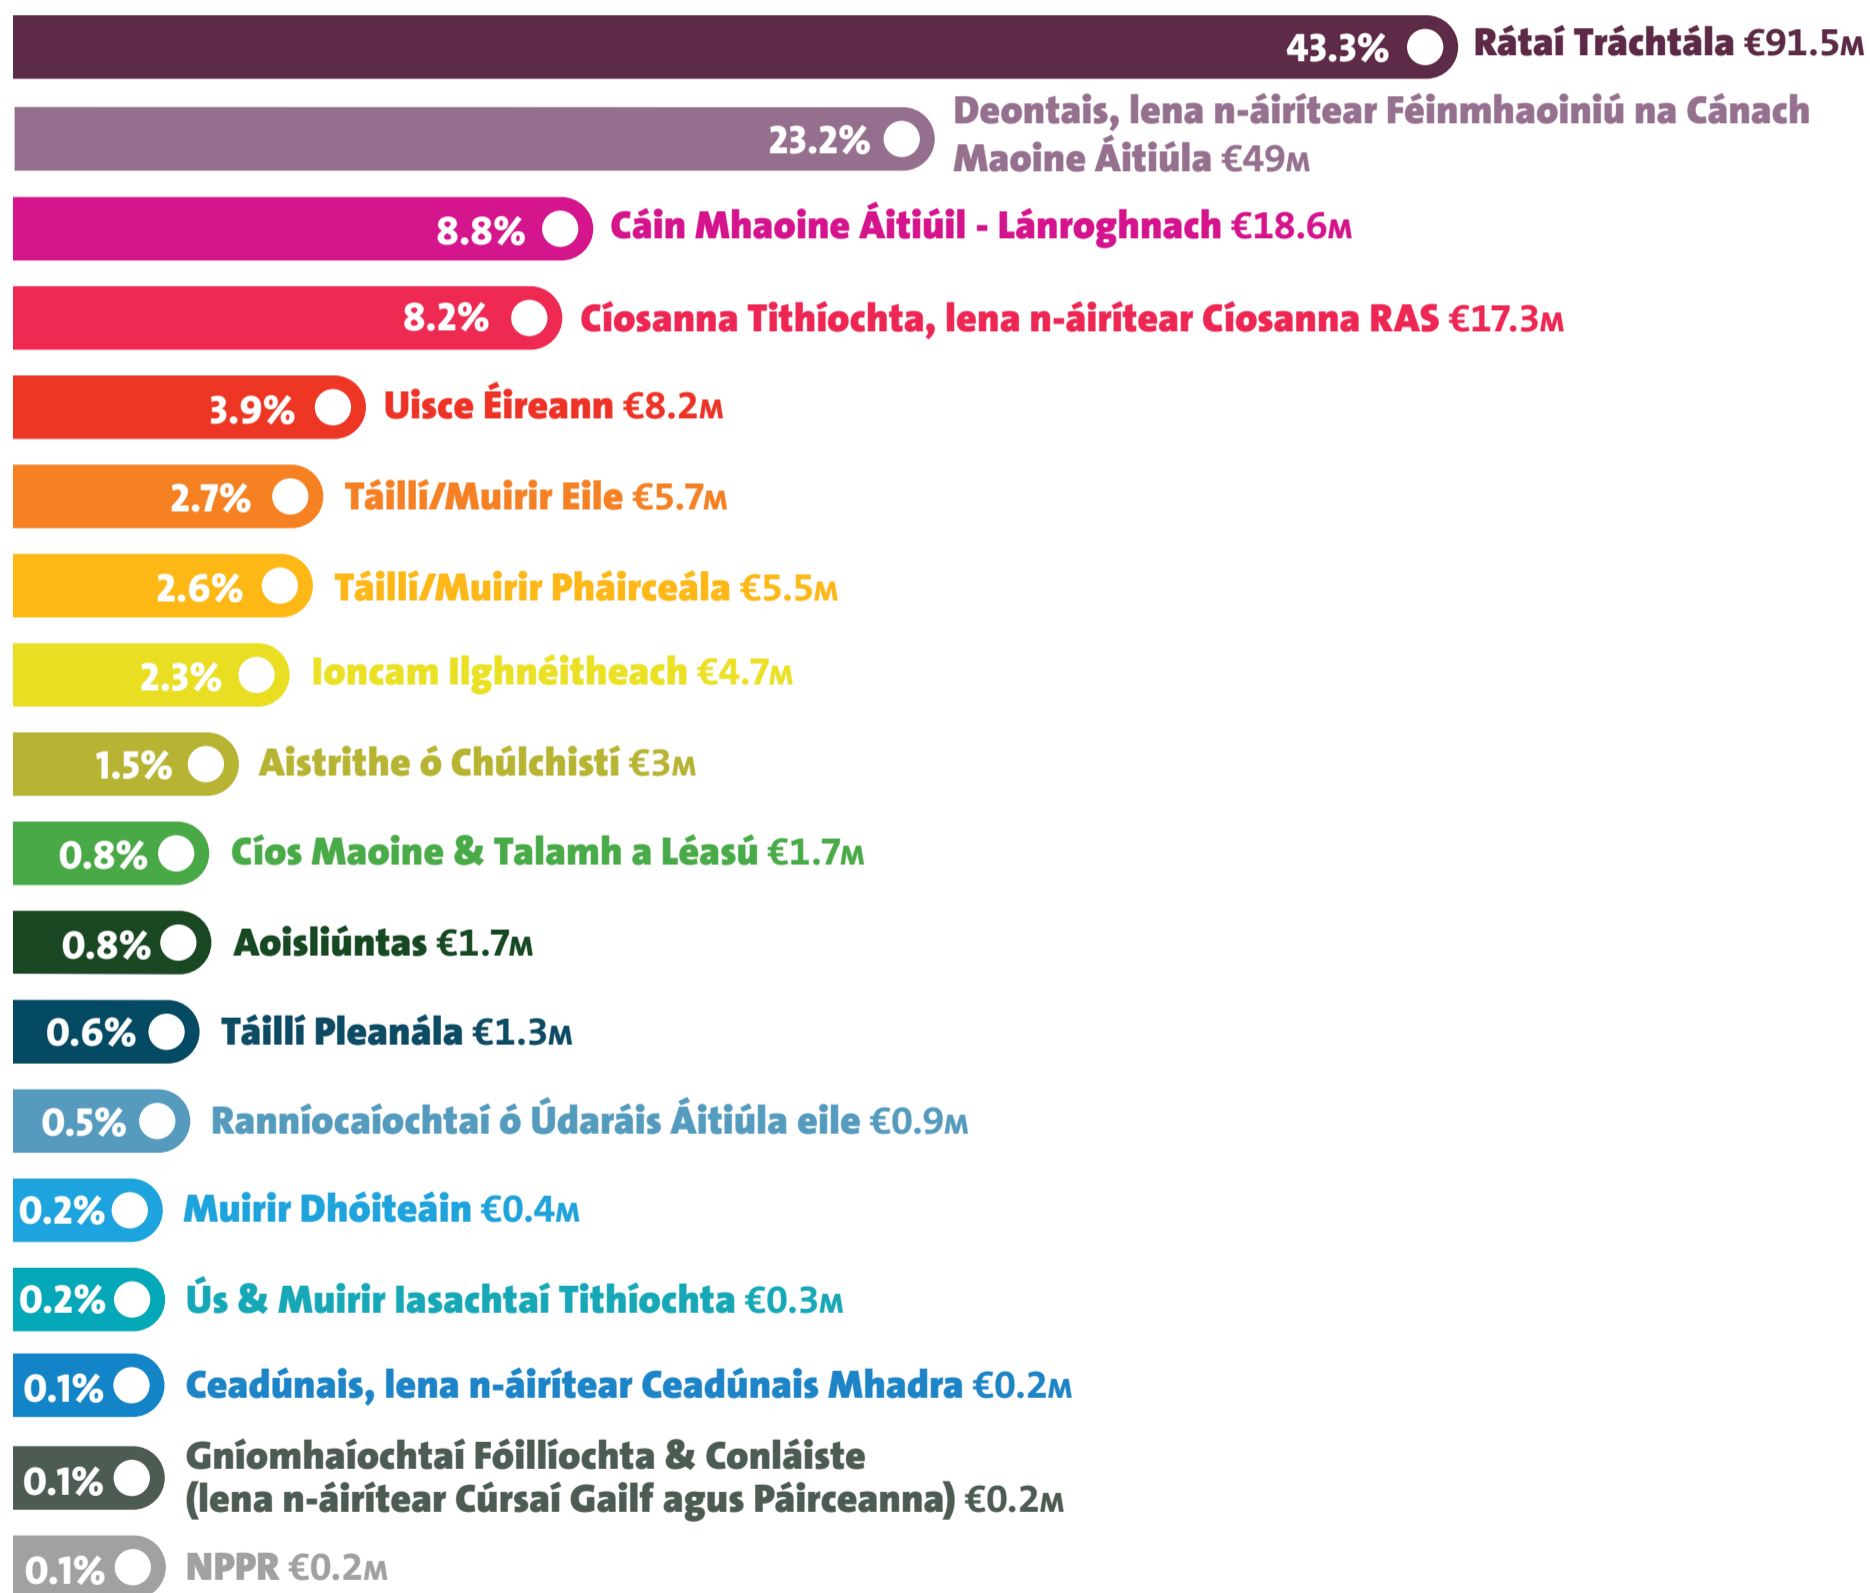

€100k

Tionscadal Beta dlr

€300k

Cúram crann breise

€20k

Campaí samhraidh – páistí a bhfuil riachtanais speisialta acu

Príomhchatagóirí Ioncaim 2021

Príomhchatagóirí Caiteachais 2021