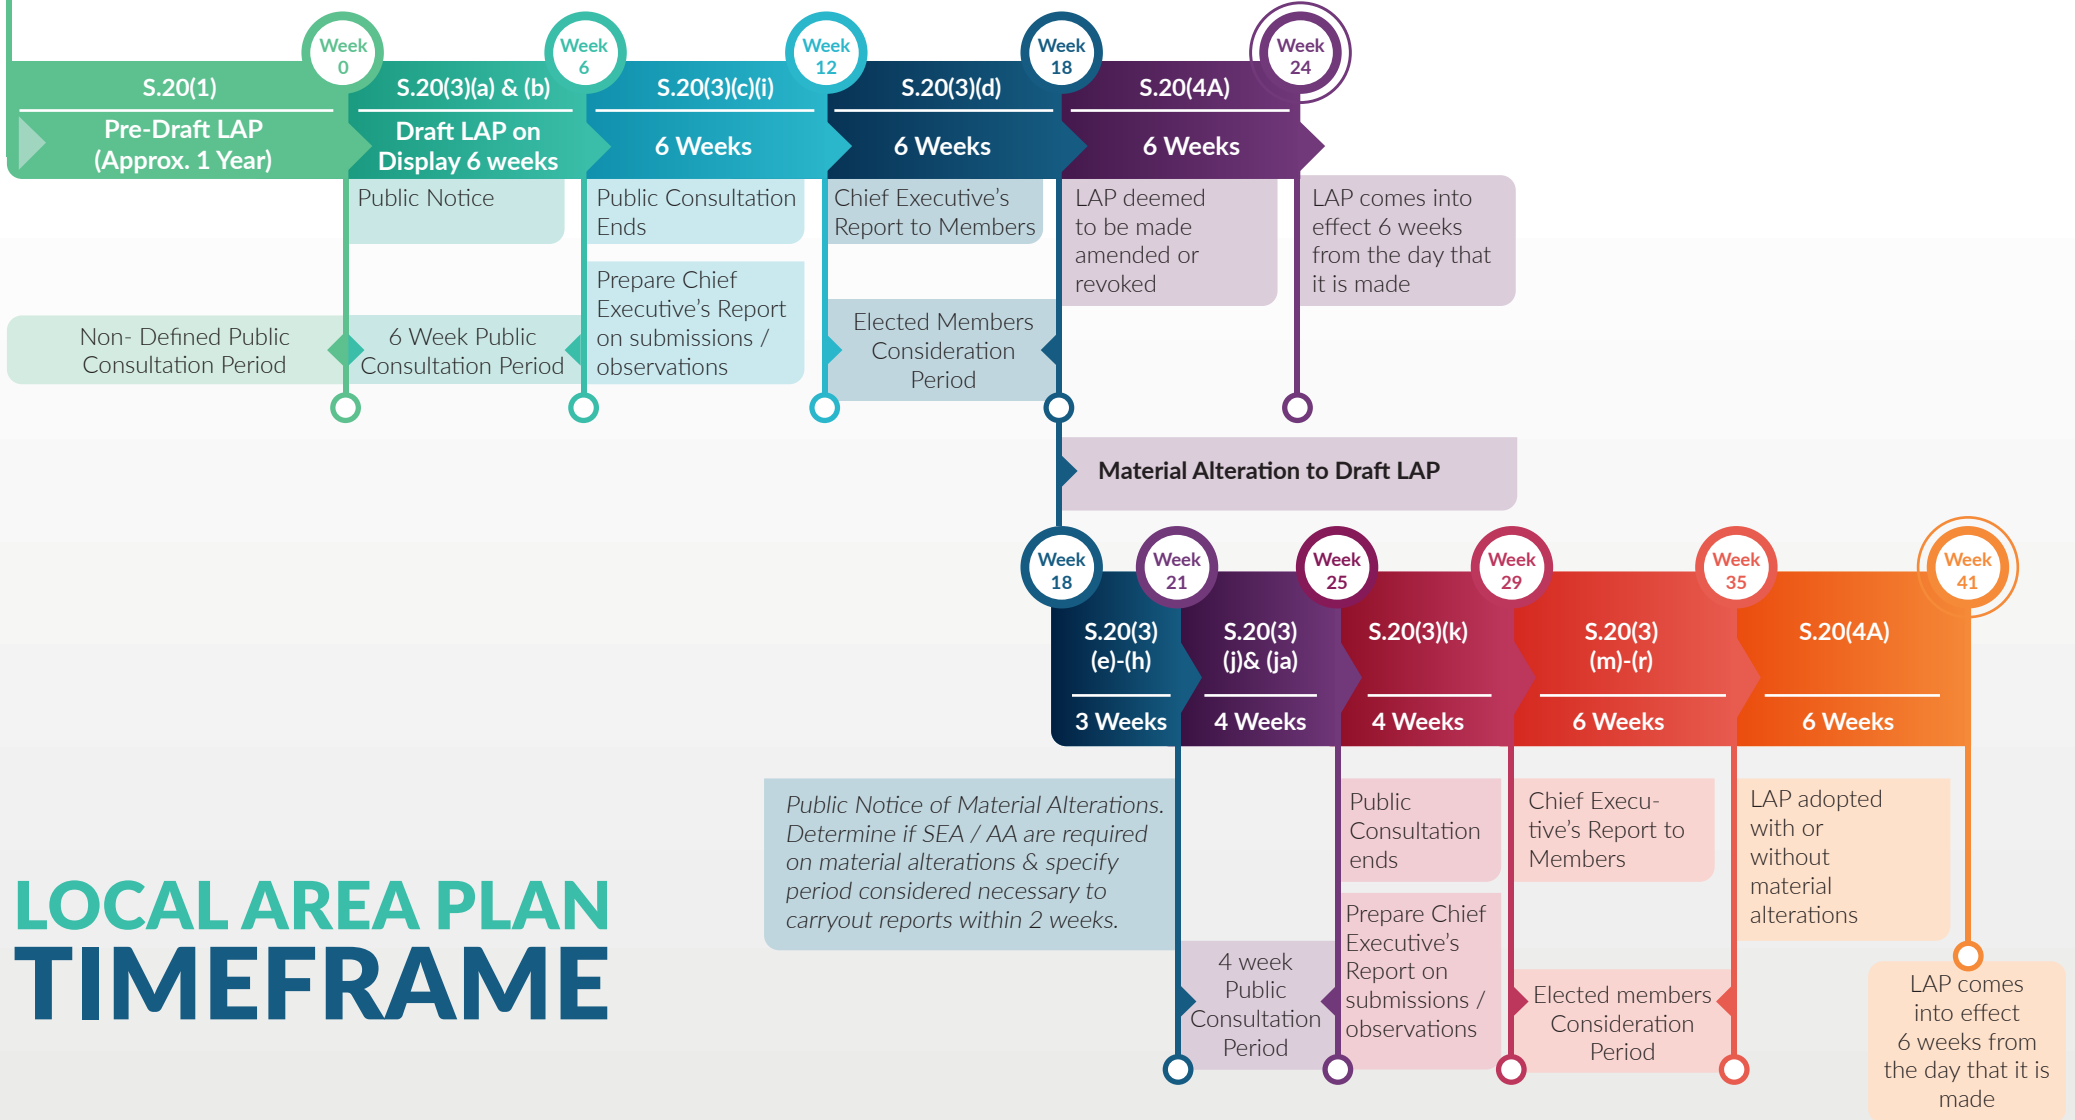

Non-statutory Timeframe

Statutory Timeframe

LOCAL AREA PLAN TIMEFRAME